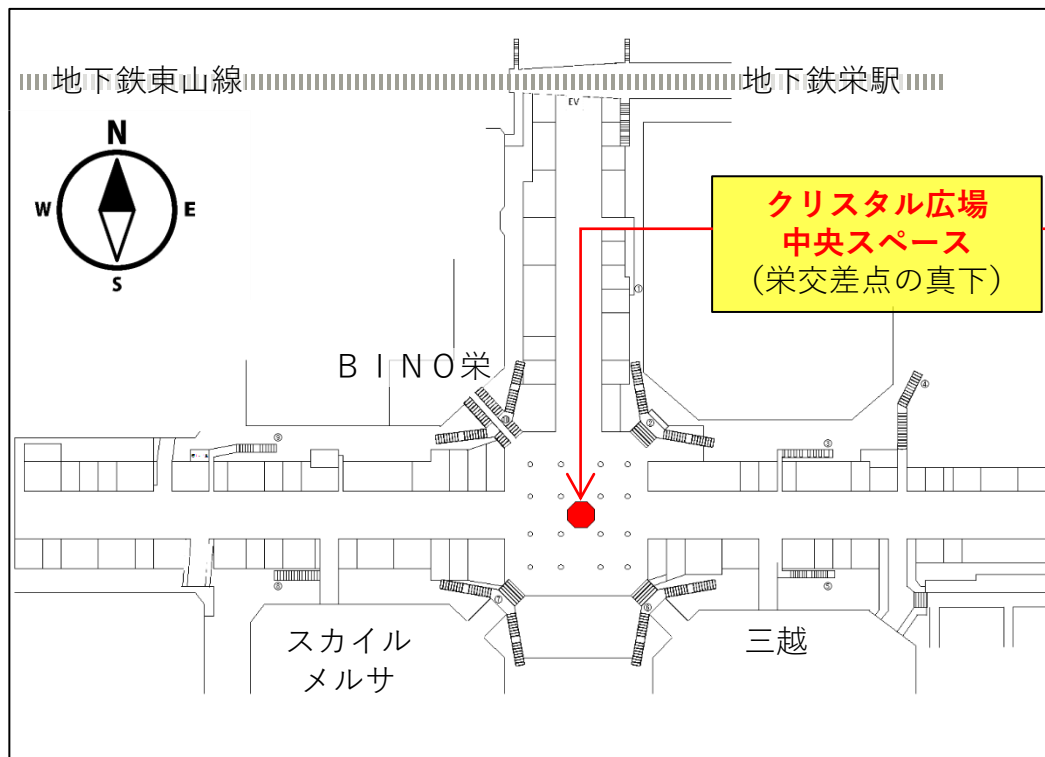

【クリスタル広場イベントスペース】 概要

【利用範囲】サカエチカ クリスタル広場 中央約42㎡

【利用時間】10:00~20:00

【利用期間】連続利用期間は原則4日間まで

【その他媒体】下記媒体も併せてご利用いただけます。

- ・クリスタル広場ビジョン（利用期間中）
- ・サイネージエイト（1週間から）
- ・柱巻き広告（1週間から）

※上記有料媒体利用をご希望の場合は別途ご相談ください

クリスタル広場 位置図

クリスタル広場 中央スペース 拡大図