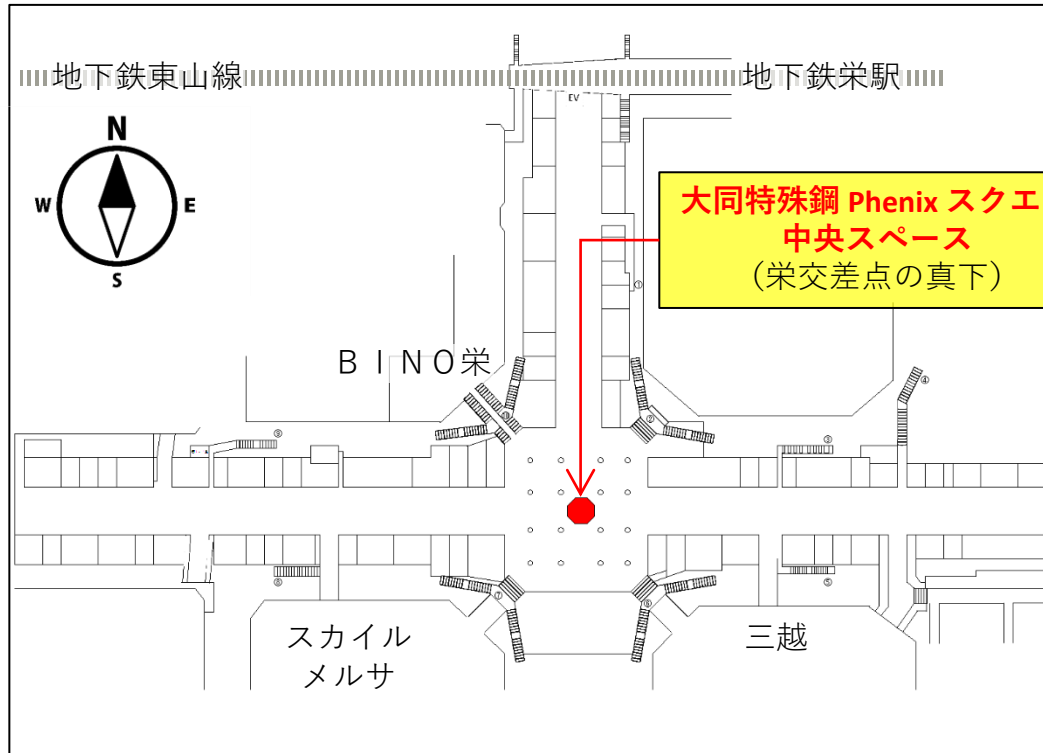

【イベントスペース】 概要

【利用範囲】 大同特殊鋼 Phenix スクエア中央約42m²

【利用時間】 10:00~20:00

【利用期間】 連続利用期間は原則4日間まで

【その他媒体】 下記媒体も併せてご利用いただけます。

- ・サカエチカヒロバビジョン（利用期間中）
- ・サイネージイト（1週間から）
- ・柱巻き広告（1週間から）

※上記有料媒体利用をご希望の場合は別途ご相談ください

大同特殊鋼 Phenix スクエア位置図

中央スペース 拡大図