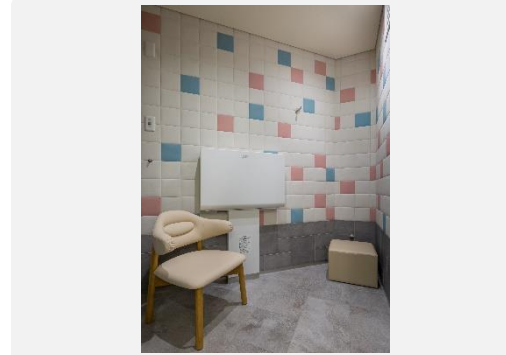

# サカエチカ設備情報

斜行エレベーター  
(北エリア 東山線連絡階段)

クリスタル広場トイレ  
入口

授乳室

多機能トイレ  
(オストメイト対応)

女子トイレ

パウダークォーナー  
(女子トイレ内)

女子トイレ内洗面台  
(瀬戸焼を使用)

女子トイレ入口  
男児用トイレ

キッズトイレ

男子トイレ

ウェイトニングスペース

休憩スポット  
(東エリア 三越連絡口前)