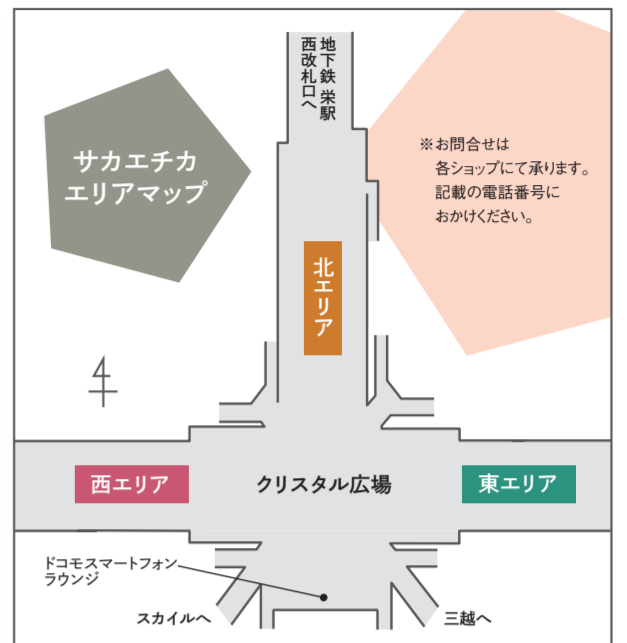

名古屋栄三越 地下1階 和・洋菓子から記念袋が盛りだくさん!

- 記念袋 [各ショップ各50袋限り] **1,080円** [取り扱いショップ]
- ◎大須いりる ◎美濃忠 ◎大口屋 ◎浪花屋製菓(菓遊庵) ◎小倉山荘 ◎ラトエ・ドゥ ◎名古屋ふらんす ◎彩果の宝石 ◎サティ ◎メリーチョコレート ◎和かふえい ◎ティフィン(4階)
- 〈ビエール・エルメ・パリ〉ゴーフレットシフォン **(50セット限り) 5枚入 1,620円**
- 11月15日(金)午後3時からの販売
- 〈とらや〉虎屋饅頭(酒饅頭) **(50個限り) 1個 400円**

サカエチカのご案内

※百貨店発行の各種商品券のお取り扱いはいたしかねますので、ご容赦ください。

北 コッペパン TEL/052-211-7021

コメダ謹製 やわらかシロコッペ

小倉マーガリン、クッキーパンナ、カスタードホイップ、モンブランの4つのシロコッペと、チルドコーヒー (ミルクコーヒーorモカ) がついたお得なセットをご提供。 **開業50周年記念セット [各日50セット限り] 1,000円**

西 チーズタルト TEL/052-962-8260

焼きたてチーズタルト専門店 PABLO mini

11/11(月)～21(木)の限定販売
人気のタルト4種の中から好きなタルト1個とドリンクが1杯ついた、限定セットを1日間だけ特別価格で! サカエチカ50周年を記念した限定セットです。 **開業50周年記念セット 500円**
※ドリンクは350円の中からお選びください。

B2F 婦人レグウェア記念袋

冬のマストアイテム、レグウェアが10点入った豪華記念袋。
〈ブロードール〉婦人レグウェア記念袋 [30袋限り] 5,000円 素材・サイズ各種
【セット内容】レグウェア×2 ◎パッチェジタイツ×2 ◎オビタイツ×2 ◎レギンス×1 ◎パッチェジ網フアンシー×1 ◎レグウェアマナー×1 ◎レギンス×1